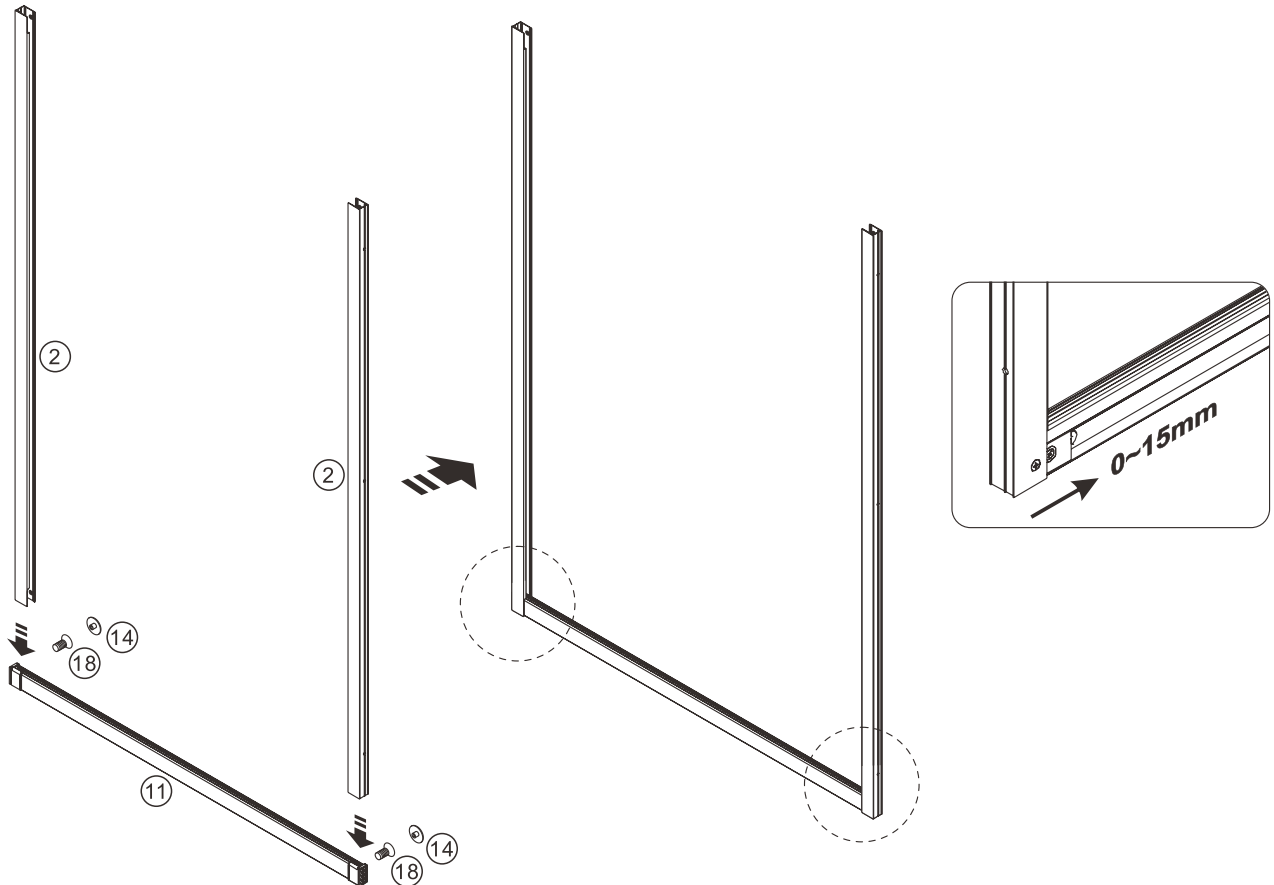

MALLET

SET SQUARE

PENCIL

DRILL BITS: 1/8", 3/16" ET 1/4"
*MASONRY DRILL BIT

SCREWS

Installation

A 01

Size	X,mm
1000	950 ~ 980
1100	1050 ~ 1080
1200	1150 ~ 1180
1400	1350 ~ 1380

Continue

A 02

Continue

A 03

Size	X,mm
1000	950 ~ 980
1100	1050 ~ 1080
1200	1150 ~ 1180
1400	1350 ~ 1380

Continue

A 04

Continue

Installation

B 01

Size	X,mm
1000	950 ~ 980
1100	1050 ~ 1080
1200	1150 ~ 1180
1400	1350 ~ 1380

Size	Y,mm
700	678 ~ 690
760	738 ~ 750
800	778 ~ 790
900	878 ~ 890

Continue

B 02

Size	X,mm
1000	950 ~ 980
1100	1050 ~ 1080
1200	1150 ~ 1180
1400	1350 ~ 1380