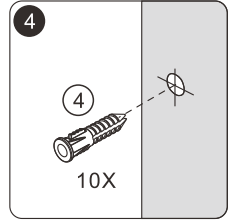

MALLET

SET SQUARE

PENCIL

DRILL BITS: 1/8", 3/16" ET 1/4"
*MASONRY DRILL BIT

SCREWS

Installation

A 01

Size	X,mm
1000	950 ~ 980
1100	1050 ~ 1080
1200	1150 ~ 1180
1400	1350 ~ 1380

Continue

A 02

Continue

A 03

Size	X,mm
1000	950 ~ 980
1100	1050 ~ 1080
1200	1150 ~ 1180
1400	1350 ~ 1380

Continue

A 04

Continue

Installation

B 01

Size	X,mm
1000	950 ~ 980
1100	1050 ~ 1080
1200	1150 ~ 1180
1400	1350 ~ 1380

Size	Y,mm
700	678 ~ 690
760	738 ~ 750
800	778 ~ 790
900	878 ~ 890

Continue

B 02

Size	X,mm
1000	950 ~ 980
1100	1050 ~ 1080
1200	1150 ~ 1180
1400	1350 ~ 1380