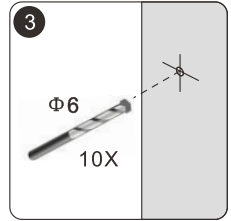

MALLET

SET SQUARE

PENCIL

DRILL BITS: 1/8", 3/16" ET 1/4"
*MASONRY DRILL BIT

SCREWS

Installation

A 01

Size	X,mm
1000	950 ~ 980
1100	1050 ~ 1080
1200	1150 ~ 1180
1400	1350 ~ 1380

Continue

A 02

Continue

A 03

Size	X,mm
1000	950 ~ 980
1100	1050 ~ 1080
1200	1150 ~ 1180
1400	1350 ~ 1380

Continue

A 04

Continue