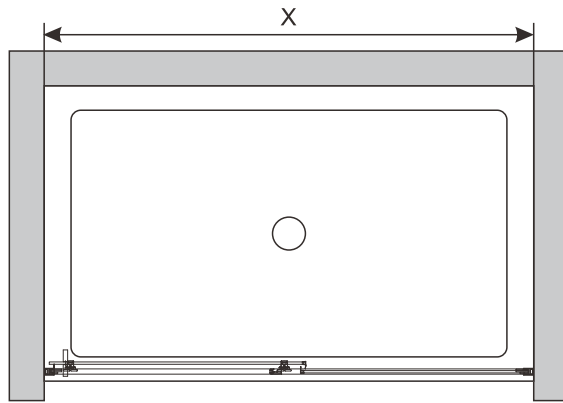

MALLET

SET SQUARE

PENCIL

DRILL BITS: 1/8", 3/16" ET 1/4"
*MASONRY DRILL BIT

SCREWS

Installation

A 01

Size	X,mm
1000	950 ~ 980
1100	1050 ~ 1080
1200	1150 ~ 1180
1400	1350 ~ 1380

Continue

A 02

Continue

A 03

Size	X,mm
1000	950 ~ 980
1100	1050 ~ 1080
1200	1150 ~ 1180
1400	1350 ~ 1380

Continue

A 04

Continue

Installation

B 01

Size	X,mm
1000	950 ~ 980
1100	1050 ~ 1080
1200	1150 ~ 1180
1400	1350 ~ 1380

Size	Y,mm
700	678 ~ 690
760	738 ~ 750
800	778 ~ 790
900	878 ~ 890

Continue

B 02

Size	X,mm
1000	950 ~ 980
1100	1050 ~ 1080
1200	1150 ~ 1180
1400	1350 ~ 1380